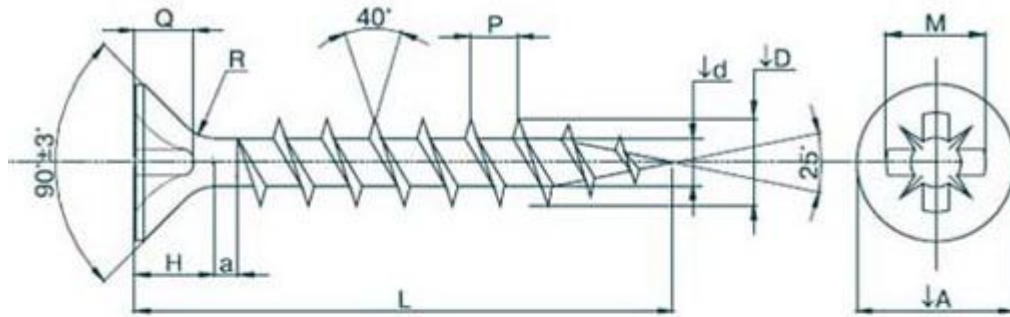

ВИНТ ЗА ДЪРВО PZ БЯЛ

	3,0	3,5	4,0	4,5	5,0	6,0
<b>A</b>	5,7-6,05	6,64-7,05	7,64-8,05	8,64-9,05	9,64-10,05	11,57-12,05
<b>H</b>	1,80	2,00	2,35	2,55	2,85	3,35
<b>a</b>	2,35	2,60	2,80	3,00	3,20	3,60
<b>D</b>	2,75-3,05	3,20-3,55	3,70-4,05	4,20-4,55	4,70-5,05	5,70-6,05
<b>d</b>	1,50-1,90	1,75-2,15	2,02-2,50	2,22-2,70	2,52-3,00	3,22-4,05
<b>P</b>	1,35	1,60	1,80	2,00	2,20	2,60
<b>Q</b>	1,60-2,11	1,76-2,16	2,05-2,51	2,46-3,02	2,99-3,55	2,99-3,55
<b>M</b>	3,00	4,00	4,40	4,80	5,30	6,60
	Pz1	Pz2	Pz2	Pz2	Pz2	Pz3